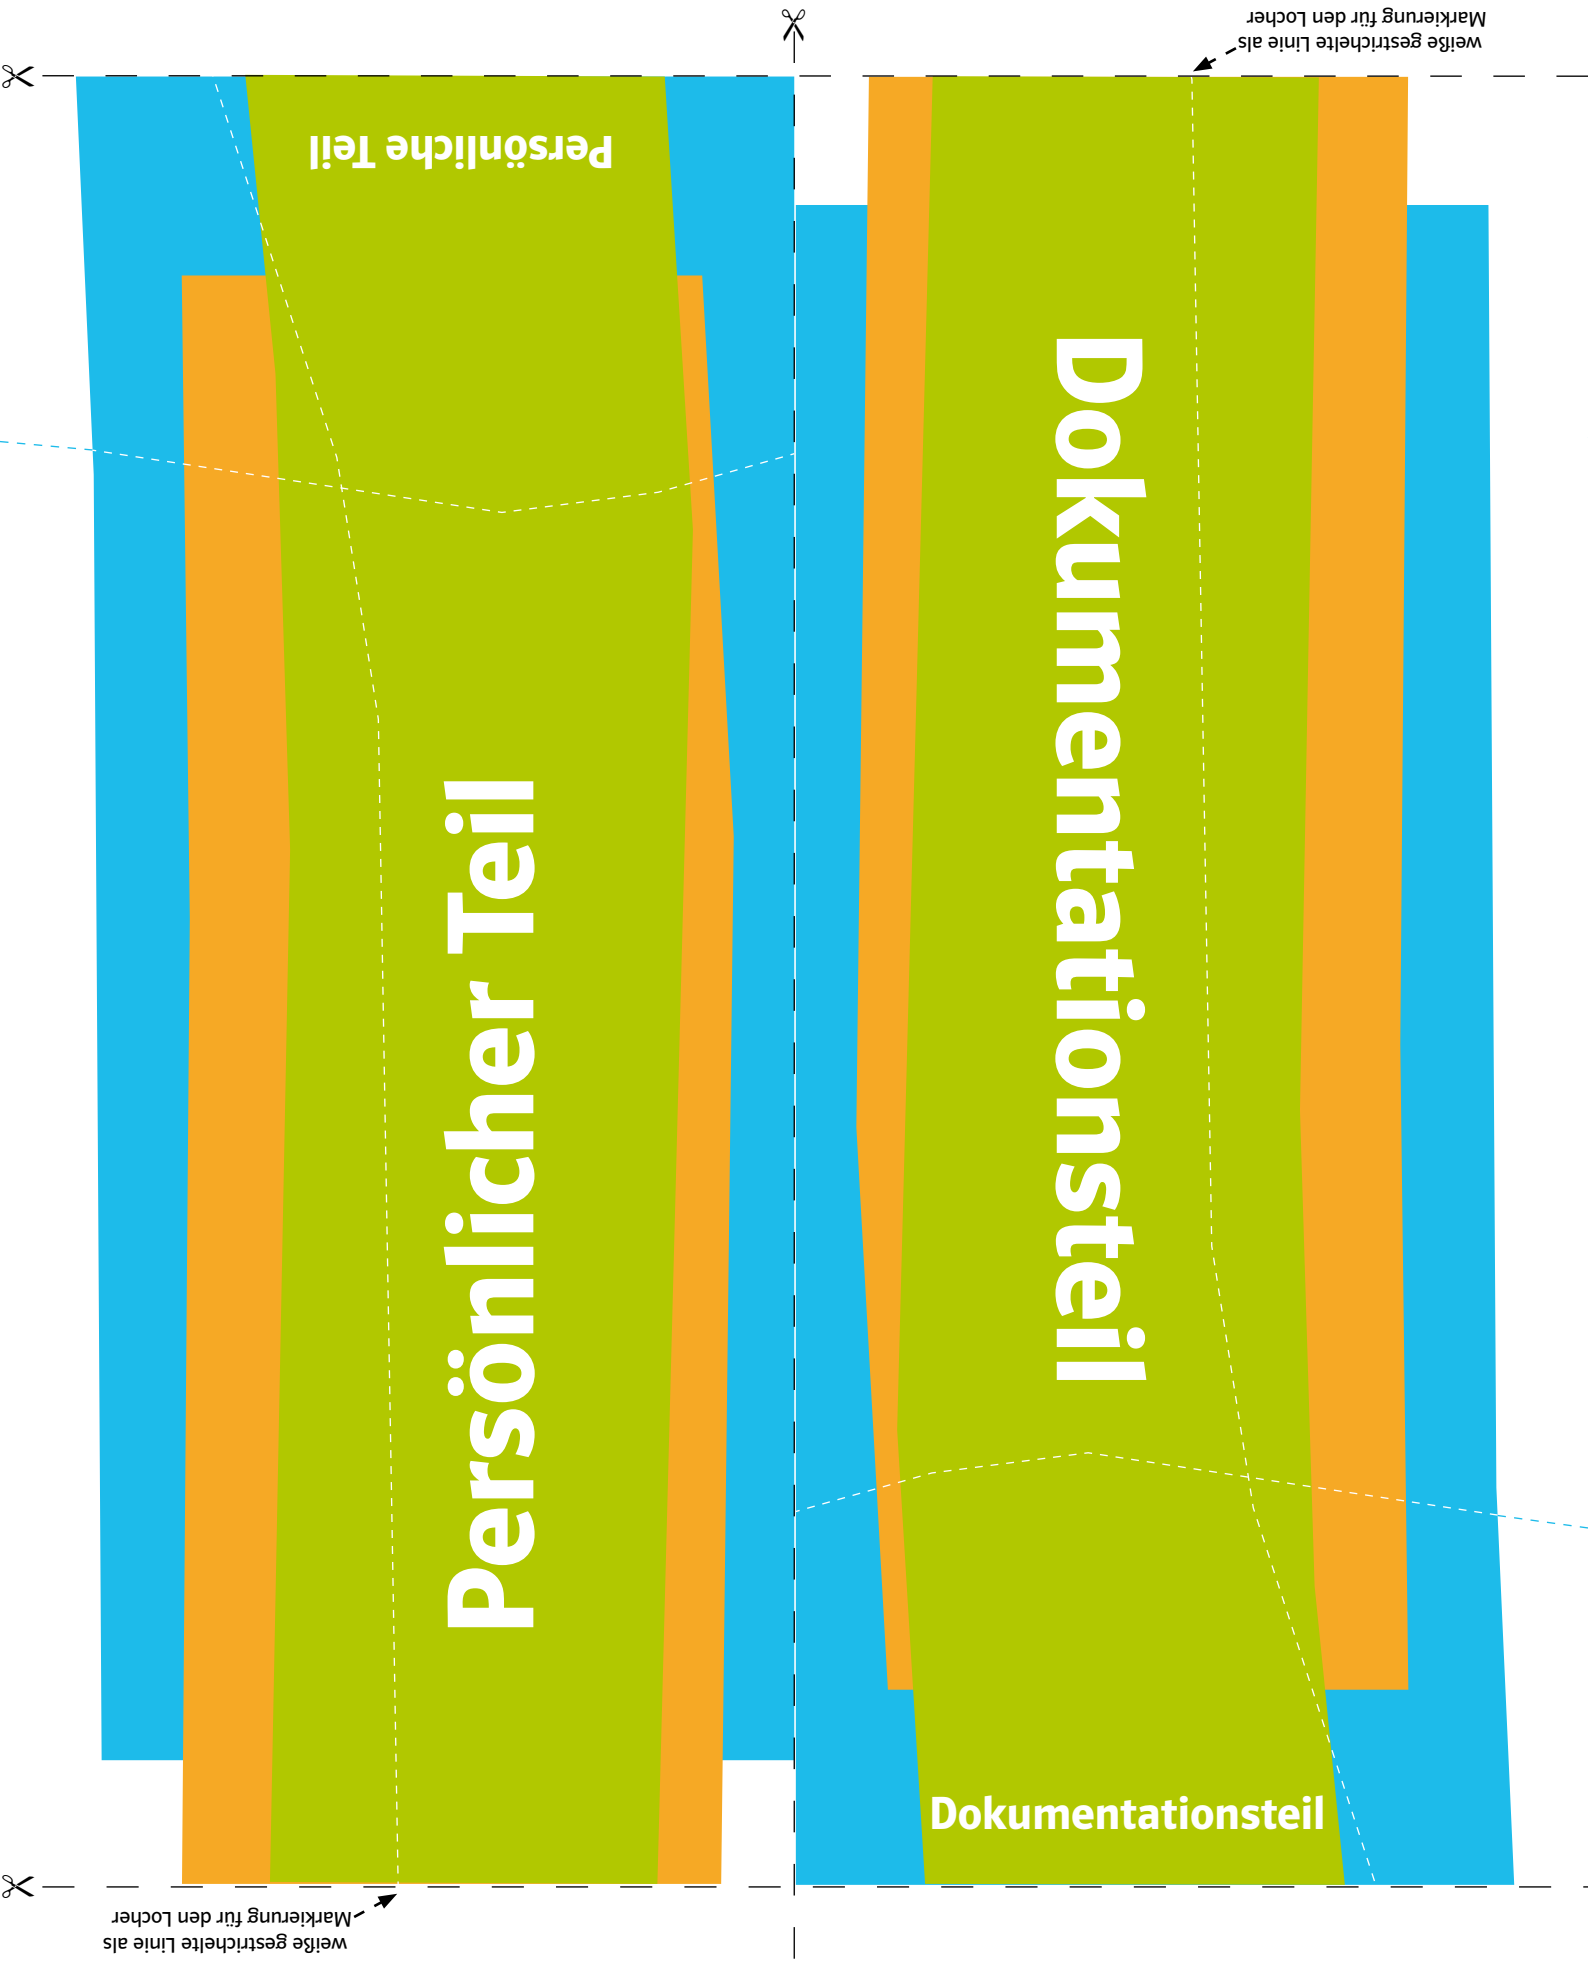

weiße gestrichelte Linie als
Markierung für den Locher

Leistungsnachweise

Leistungsnachweise

TERRA Portfolio

Persönliche Teil

Persönlicher Teil

Dokumentationsteil

Dokumentationsteil

Markierung für den Locher
weisse gestrichelte Linie als

weisse gestrichelte Linie als
Markierung für den Locher