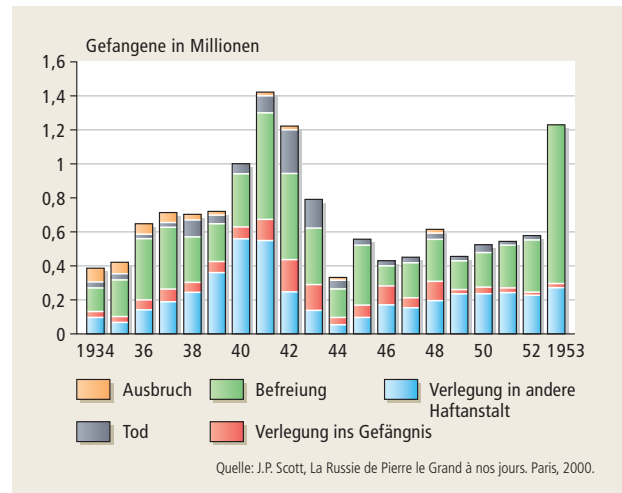

Geschichtskarte: Gulagsystem zur Stalinzeit

1 Das System der sowjetischen Konzentrationslager in der Stalinzeit

2 Die Entwicklung der Gefangenenzahl im Gulag

3 Eingänge und Abgänge aus dem Gulag