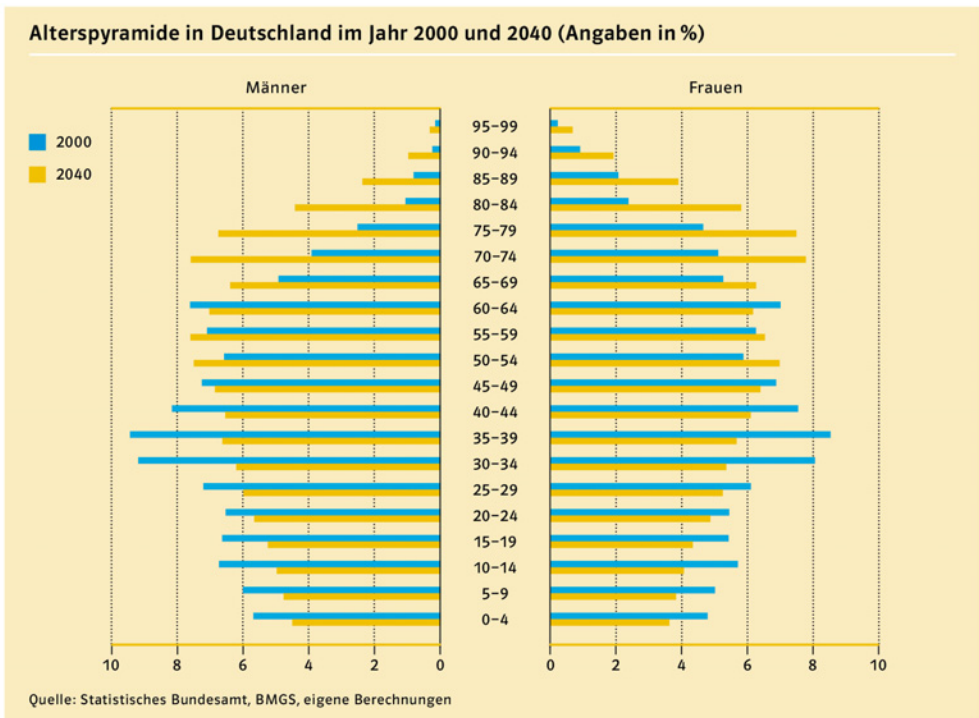

Blick in die Zukunft

Neu abgeschlossene Ausbildungsverträge 2005 und 2006 nach Zuständigkeitsbereichen

	2005	2006	Entwicklung	
			absolut	in %
Industrie und Handel	316 165	336 935	20 770	6,6
Handwerk	157 025	162 604	5 579	3,6
Öffentlicher Dienst	14 171	14 307	136	1,0
Landwirtschaft	14 785	15 813	1 028	7,0
Freie Berufe	43 617	42 110	-1 507	-3,5
Hauswirtschaft	4 119	4 320	201	4,9
Seeschifffahrt	298	289	-9	-3,0
Insgesamt	550 180	576 378	26 198	4,8

Quelle: BIBB-Erhebung zum 30.09.2006

1 Werte die Grafiken aus und überlege, wie die dargestellten Sachverhalte deine Berufswahl beeinflussen können.
