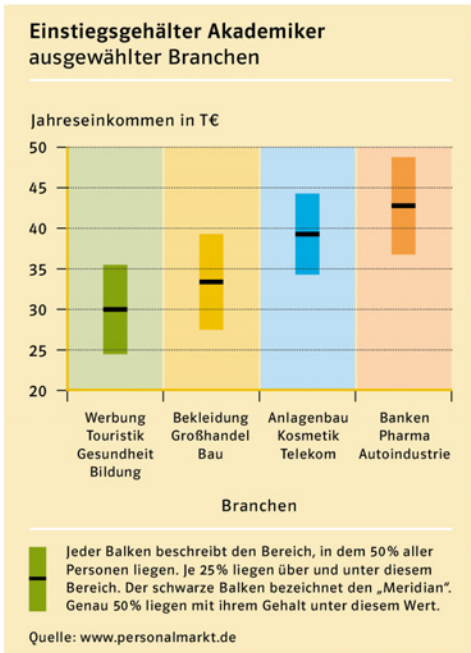

Blick in die Zukunft

Neu abgeschlossene Ausbildungsverträge 2005 und 2006 nach Zuständigkeitsbereichen

	2005	2006	Entwicklung	
			absolut	in %
Industrie und Handel	316 165	336 935	20 770	6,6
Handwerk	157 025	162 604	5 579	3,6
Öffentlicher Dienst	14 171	14 307	136	1,0
Landwirtschaft	14 785	15 813	1 028	7,0
Freie Berufe	43 617	42 110	-1 507	-3,5
Hauswirtschaft	4 119	4 320	201	4,9
Seeschifffahrt	298	289	-9	-3,0
Insgesamt	550 180	576 378	26 198	4,8

Quelle: BIBB-Erhebung zum 30.09.2006

1 Werte die Grafiken aus und überlege, wie die dargestellten Sachverhalte deine Berufswahl beeinflussen können.
