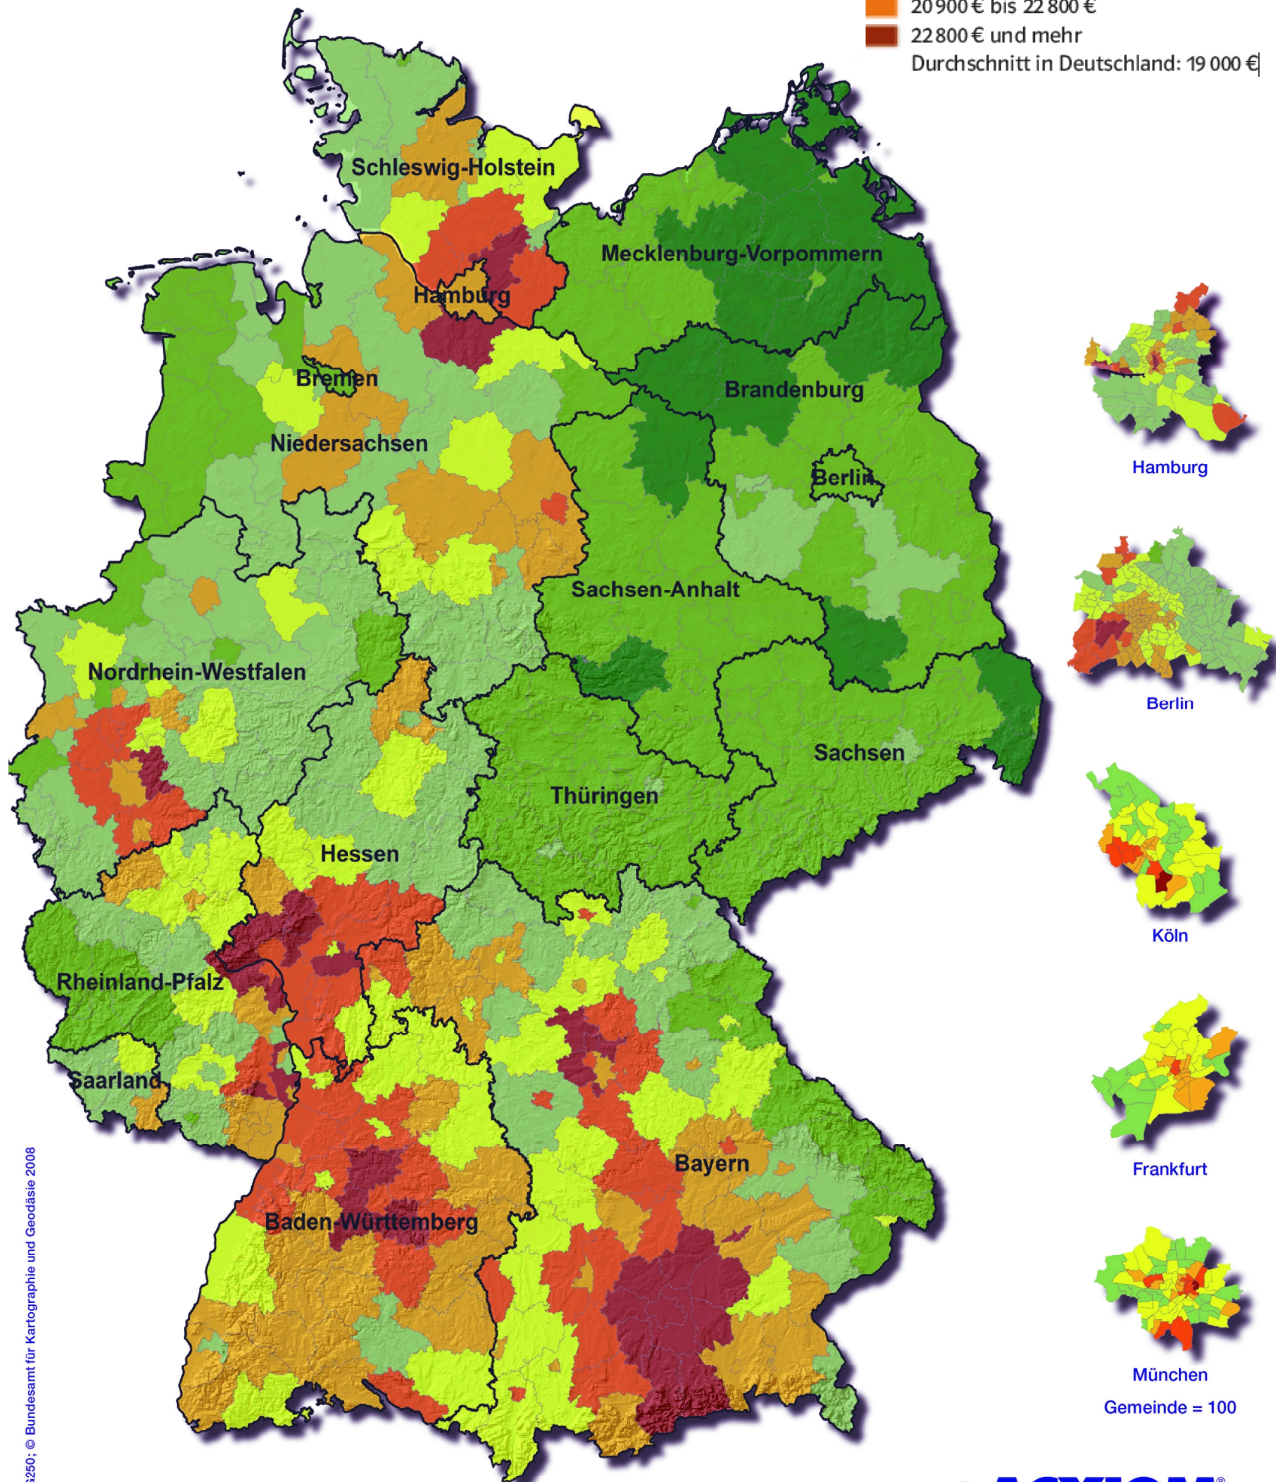

Karte zur durchschnittlichen Einkommenshöhe in Deutschland

Netto-Einkommen pro Kopf in Deutschland

- unter 14 250 €
- 14 250 € bis 17 100 €
- 17 100 € bis 18 430 €
- 18 430 € bis 19 570 €
- 19 570 € bis 20 900 €
- 20 900 € bis 22 800 €
- 22 800 € und mehr

Durchschnitt in Deutschland: 19 000 €

© ACXION®
WE MAKE INFORMATION INTELLIGENT™